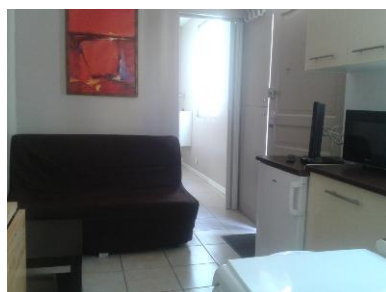

STUDIO ZEN, 2 pièces

Web : <http://www.atouzen.org/studiozen/>

PDF: <http://www.atouzen.org/studiozen.pdf>

Adresse: 7 rue Victor Hugo, 92600 Asnieres sur seine, France

Transport: proche Metro station les agnettes métro L13, 15 mn de Paris-Saint-Lazare
tramway T1 station les courtilles

Description:

Surface : Environ 20m2

Pièces : 2

RDC sur cour intérieure.

Chambre: 1 lit double avec grand placard

Séjour-Cuisine : Canapé-lit double, cuisine équipée

SDE : équipée + WC

Equipements: (options)

Chambre : 1 lit double, 1 grand placard mural, 1 bureau escamotable

Séjour : canapé-lit double, grande table pliante bois,

Cuisine : cuisine équipée + plaque électrique, four micro-onde, réfrigérateur

TV, lave-linge, Aspirateur ...

Autres :

Connexion internet-Wifi public

Contact: JM Lacombe, Mobile: 06 71 06 33 62, Email: jmlacombe@hotmail.com